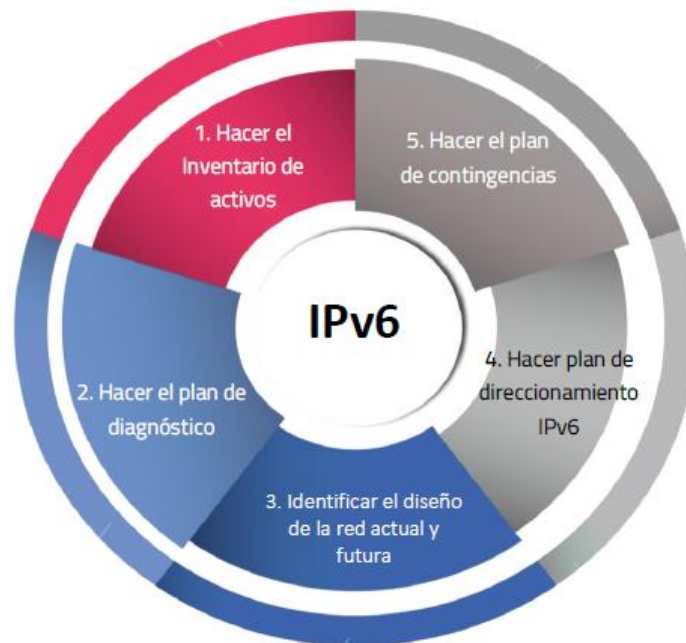

También cabe resaltar que este plan de migración está sujeto a una constante mejora a medida que avancen las diferentes etapas de desarrollo de la guía de implementación al nuevo protocolo de direccionamiento IP y se descubran nuevas falencias e incompatibilidades para su posible mejora o mitigación.

 ESE CARMEN EMILIA OSPINA Salud, bienestar y dignidad	DOCUMENTO DE APOYO		CÓDIGO	GCI-S1-D6
	PLAN ESTRATEGICO DE TRANSICIÓN DE IPV4 A IPV6		VERSIÓN	1
			VIGENCIA	06/07/2021
			PAGINA 6 DE 52	

4 PLAN Y ESTRATEGIA DE TRANSICION

En este punto se describe el desarrollo de cada una de las actividades que conforman las fases para la adopción de IPV6 y el tiempo en meses para dar cumplimiento.

4.1 FASE1. PLANEACION

La fase de planeación es muy importante en el proceso de transición para dar inicio a la definición y ejecución del plan de diagnóstico de la infraestructura tecnológica.

En la gráfica 1 describe las actividades a tener en cuenta en esta fase.

Ilustración 1 Fase de planeación

FUENTE MIN TIC

1. Hacer el inventario de activos: en esta actividad se requiere desarrollar y mantener el inventario de hardware y software, identificando claramente cuales equipos soportan el protocolo IPV6, cuales se deben actualizar y cuales no